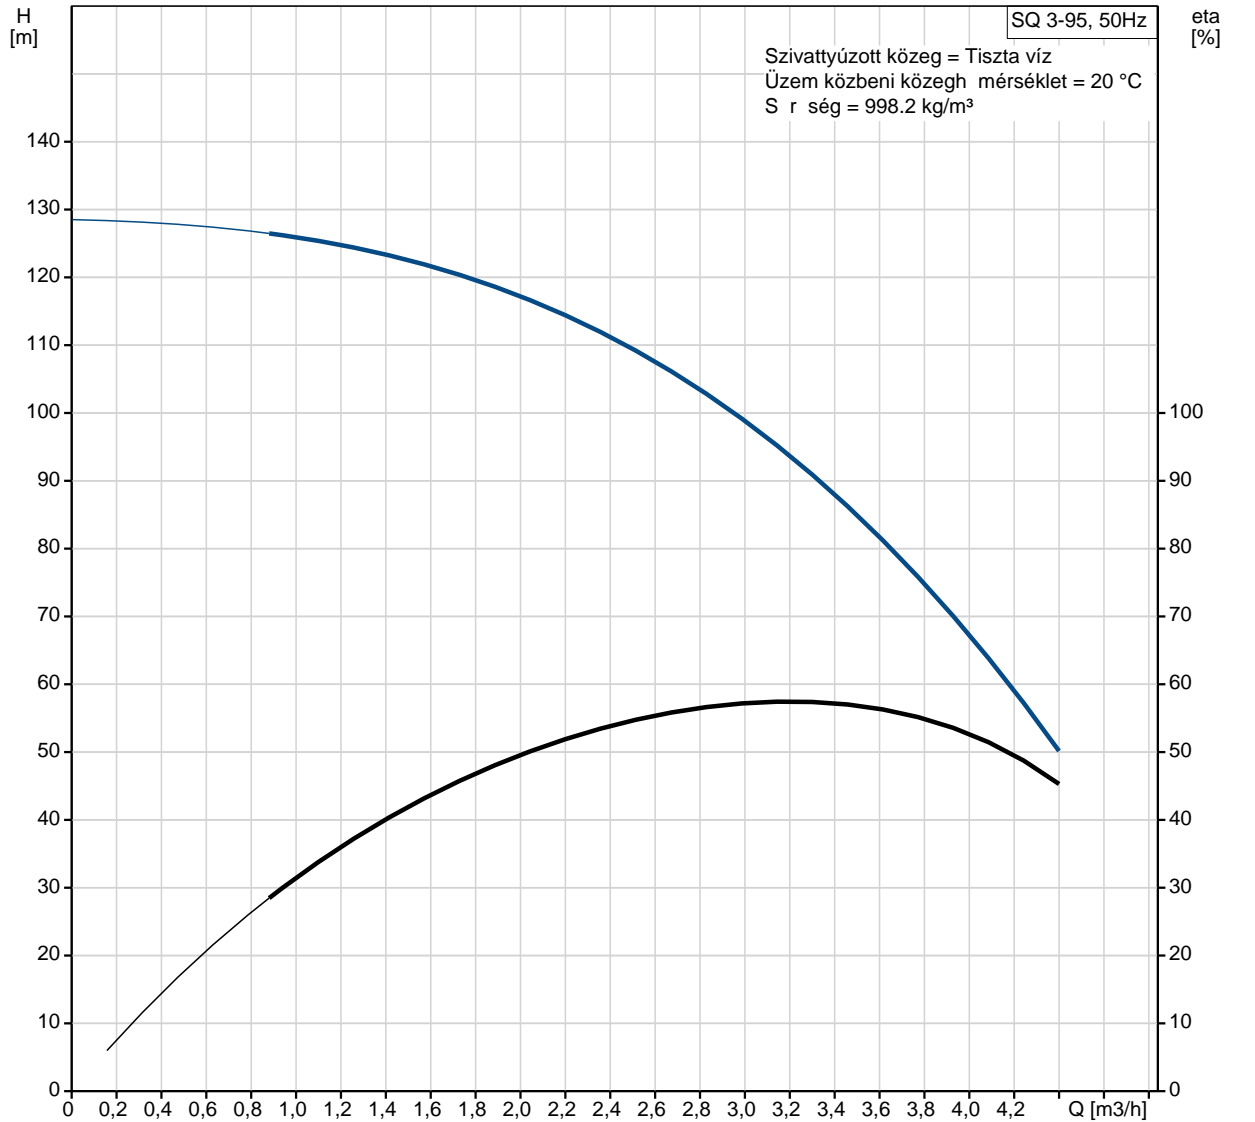

Pozíció	Darab	Leírás
	1	<p><b>SQ 3-95</b></p>  <p><b>Megjegyzés! A berendezés fényképe különböz .</b></p> <p>Cikkszám: <a href="#">96510209</a> 3" többfokozatú búvárszivattyú házi vízellátó rendszerekhez, tartályok töltésére-űritésére, öntözésre és környezetvédelmi alkalmazásokra. A szivattyúnak "lebeg " járókereke van, mindegyik keményfém/kerámia csapággal.</p> <p>A szivattyú jellemz i közé tartozik a lágyindítás, szárazonfutás-védelem, túlterhelés elleni védelem, túlmelegedés elleni védelem, áramingadozások elleni védelem.</p> <p>1-fázisú állandó-mágneses motorral. Cserélhet kábelcsatlakozással.</p> <p><b>Folyadék:</b> Szivattyúzott közeg: Tiszta víz Maximális közegh mérséklet: 35 °C Max közegh mérséklet 0.15 m/sec áramlási sebességnél: 35 °C Q_ OpFluidTemp: 20 °C S r ség: 998.2 kg/m<sup>3</sup></p> <p><b>Technikai:</b> Szivattyúadatok sebessége: 10700 rpm Névleges térfogatáram: 3 m<sup>3</sup>/h Névleges emel magasság: 98 m Min sítés a motor adattábláján: CE,UL,CUL Jelleggörbe t rése: ISO9906:2012 3B</p> <p><b>Szerkezeti anyagok:</b> Szivattyú: Poliamid / Rozsdamentes acél DIN W.-Nr. 1.4301 AISI 304 Járókerék: M gyanta Motor: Rozsdamentes acél DIN W.-Nr. 1.4301 AISI 304</p> <p><b>Telepítés:</b> Szivattyú nyomócsonkja: Rp 1 1/4 Minimális kútármér : 76 mm</p>

Pozíció	Darab	Leírás
		<b>Elektromos adatok:</b> Motortípus: MS3 Bevitt teljesítmény - P1: 2.32 kW Névleges teljesítmény - P2: 1.68 kW Hálózati frekvencia: 50 Hz Névleges feszültség: 1 x 200-240 V Névleges áramfelvétel: 11.2 A Teljesítménytényező : 1,00 Névleges fordulatszám: 10700 rpm Indítási mód: direkt Védettségi osztály (IEC 34-5): IP68 Szigetelési osztály (IEC 85): F Kábelhossz: 1.5 m  <b>Egyéb:</b> Nettó tömeg: 6.4 kg Össztömeg: 6.9 kg Szállítási méret: 0.011 m3

## 96510209 SQ 3-95 50 Hz