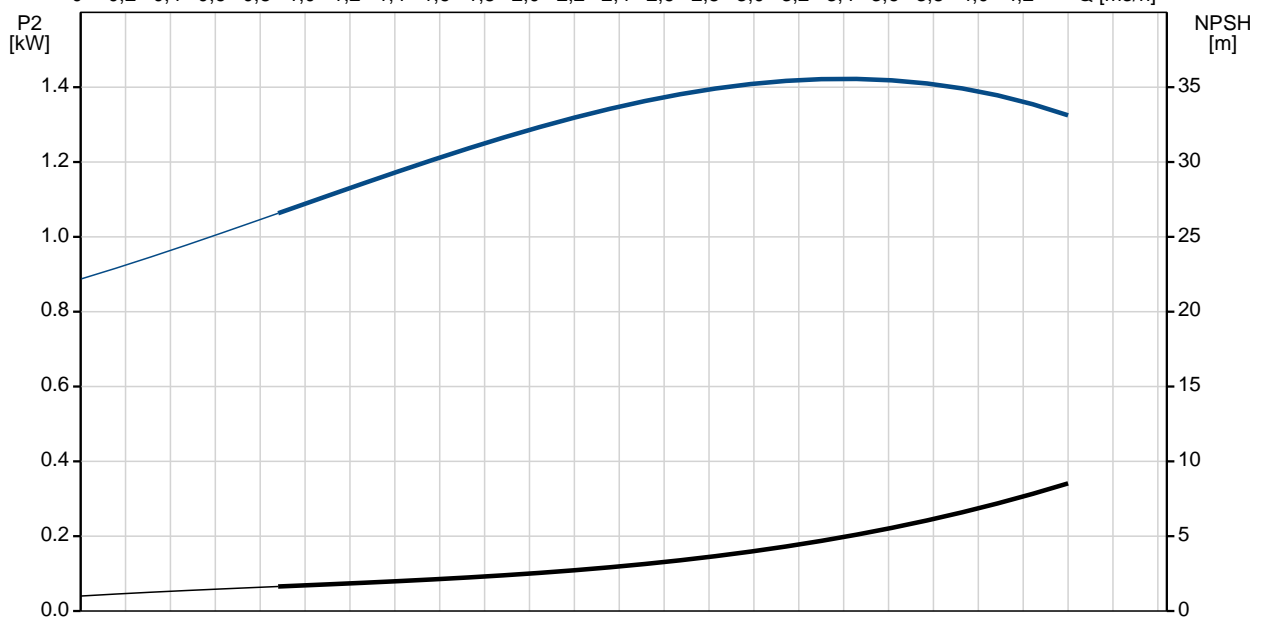

96510209 SQ 3-95 50 Hz