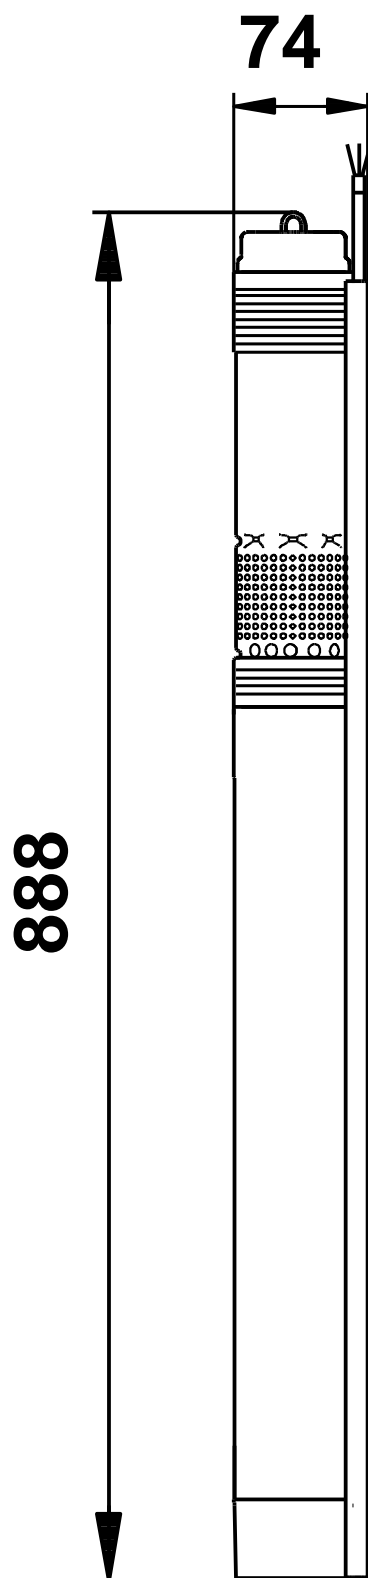

Pozíció	Darab	Leírás
	1	<p><b>SQ 3-95</b></p>  <p><b>Megjegyzés! A berendezés fényképe különböz .</b></p> <p>Cikkszám: <a href="#">96510209</a> 3" többfokozatú búvárszivattyú házi vízellátó rendszerekhez, tartályok töltésére-űritésére, öntözésre és környezetvédelmi alkalmazásokra. A szivattyúnak "lebeg " járókereke van, mindegyik keményfém/kerámia csapággal.</p> <p>A szivattyú jellemz i közé tartozik a lágyindítás, szárazonfutás-védelem, túlterhelés elleni védelem, túlmelegedés elleni védelem, áramingadozások elleni védelem.</p> <p>1-fázisú állandó-mágneses motorral. Cserélhet kábelcsatlakozással.</p> <p><b>Folyadék:</b> Szivattyúzott közeg: Tiszta víz Maximális közegh mérséklet: 35 °C Max közegh mérséklet 0.15 m/sec áramlási sebességnél: 35 °C Q_ OpFluidTemp: 20 °C S r ség: 998.2 kg/m<sup>3</sup></p> <p><b>Technikai:</b> Szivattyúadatok sebessége: 10700 rpm Névleges térfogatáram: 3 m<sup>3</sup>/h Névleges emel magasság: 98 m Min sítés a motor adattábláján: CE,UL,CUL Jelleggörbe t rése: ISO9906:2012 3B</p> <p><b>Szerkezeti anyagok:</b> Szivattyú: Poliamid / Rozsdamentes acél DIN W.-Nr. 1.4301 AISI 304 Járókerék: M gyanta Motor: Rozsdamentes acél DIN W.-Nr. 1.4301 AISI 304</p> <p><b>Telepítés:</b> Szivattyú nyomócsonkja: Rp 1 1/4 Minimális kútármér : 76 mm</p>

Pozíció	Darab	Leírás
		<b>Elektromos adatok:</b> Motortípus: MS3 Bevitt teljesítmény - P1: 2.32 kW Névleges teljesítmény - P2: 1.68 kW Hálózati frekvencia: 50 Hz Névleges feszültség: 1 x 200-240 V Névleges áramfelvétel: 11.2 A Teljesítménytényező : 1,00 Névleges fordulatszám: 10700 rpm Indítási mód: direkt Védettségi osztály (IEC 34-5): IP68 Szigetelési osztály (IEC 85): F Kábelhossz: 1.5 m  <b>Egyéb:</b> Nettó tömeg: 6.4 kg Össztömeg: 6.9 kg Szállítási méret: 0.011 m3

## 96510209 SQ 3-95 50 Hz

## 96510209 SQ 3-95 50 Hz

Megjegyzés! Minden méret [mm]-ben, amennyiben nincs más jelölve.

96510209 SQ 3-95 50 Hz

Megjegyzés! Minden mértékegység [mm]-ben értendő, amennyiben másként nincs jelölve.